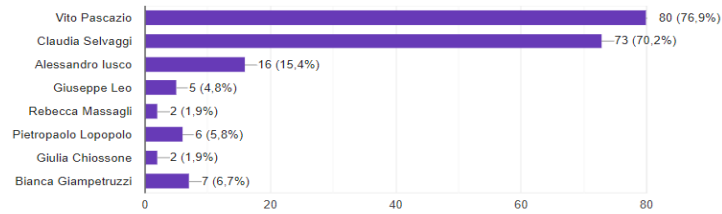

In base ai dati qui evidenziati, risultano eletti in qualità di rappresentanti d'Istituto per l'anno scolastico 2020-21 i seguenti studenti:

1) Marco Modugno - Lista 3

2) Dionis Konica - Lista 6

3) Gaetano Appio - Lista 5

LISTA 1 - Bound to you

Bound to You (max 2 preferenze)

174 risposte

LISTA 2 - KAIZEN

KAIZEN (max 2 preferenze)

72 risposte

LISTA 3 - Jenga

Jenga (max 2 preferenze)

319 risposte

LISTA 4 - I nostri anni

I nostri anni (max 2 preferenze)

104 risposte

LISTA 5 - Lascia il segno

Lascia il segno (max 2 preferenze)

182 risposte

LISTA 6 - ALCHEMIA

Alchimia (max 2 preferenze)

188 risposte

LISTA 7 - REstart

REstart (max 2 preferenze)

47 risposte

LISTA 8 - Off the rails

119 risposte