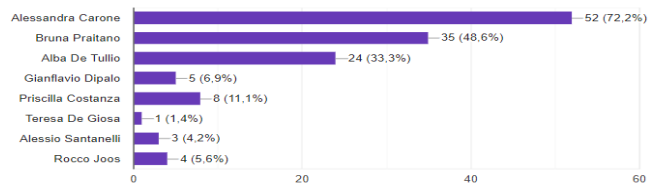

In base ai dati qui evidenziati, risultano eletti in qualità di rappresentanti d'Istituto per l'anno scolastico 2020-21 i seguenti studenti:

1) Marco Modugno - Lista 3

2) Dionis Konica - Lista 6

3) Gaetano Appio - Lista 5

LISTA 1 - Bound to you

Bound to You (max 2 preferenze)

174 risposte

LISTA 2 - KAIZEN

KAIZEN (max 2 preferenze)

72 risposte

LISTA 3 - Jenga

Jenga (max 2 preferenze)

319 risposte

LISTA 4 - I nostri anni

I nostri anni (max 2 preferenze)

104 risposte

LISTA 5 - Lascia il segno

Lascia il segno (max 2 preferenze)

182 risposte

LISTA 6 - ALCHEMIA

Alchimia (max 2 preferenze)

188 risposte

LISTA 7 - REstart

REstart (max 2 preferenze)

47 risposte

LISTA 8 - Off the rails

119 risposte