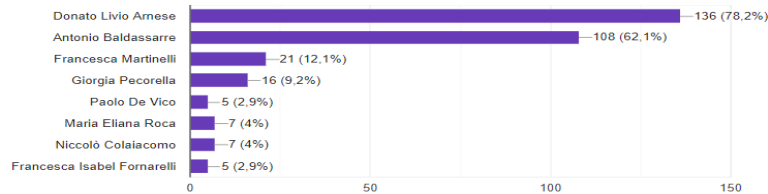

In base ai dati qui evidenziati, risultano eletti in qualità di rappresentanti d'Istituto per l'anno scolastico 2020-21 i seguenti studenti:

1) Marco Modugno - Lista 3

2) Dionis Konica - Lista 6

3) Gaetano Appio - Lista 5

4) Donato Livio Arnese - Lista 1

1.277 risposte

- LISTA 1 - Bound to You - Donato Livio Arnese, Antonio Baldassarre, Frances...
- LISTA 2 - KAIZEN - Alessandra Carone, Bruna Praitano, Alba De Tullio, Gianflavio Dipalo, Priscilla Costanza, Teresa De Giosa, Alessio Santanelli, Rocco Joos
- LISTA 3 - Jenga - Marco Modugno, Monica Lucia Martulli, Palma Fanelli, Giorgia Mira, Sveva Taccarelli, Giovanni Lopedote, Gianluca Tisci
- LISTA 4 - I nostri anni - Vito Pascazio, ...
- LISTA 5 - Lascia il segno - Appio Gaet...
- LISTA 6 - ALCHIMIA - Dionis Konica, ...
- LISTA 7 - REstart - Di Giulio Mario, Ko...
- LISTA 8 - Off the rails - Nicola Lecces...
- SCHEDA BIANCA

LISTA 1 - Bound to you

Bound to You (max 2 preferenze)

174 risposte

LISTA 2 - KAIZEN

KAIZEN (max 2 preferenze)

72 risposte

LISTA 3 - Jenga

Jenga (max 2 preferenze)