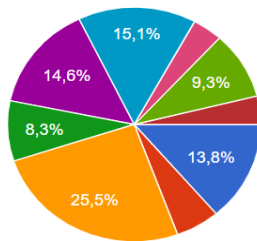

Risultati delle elezioni annuali della componente studentesca nel Consiglio di Istituto

a.s. 2020-2021

Lista 1	176				
Lista 2	72				
Lista 3	326				
Lista 4	106				
Lista 5	186				
Lista 6	193				
Lista 7	49				
Lista 8	119				
Schede Bianche	50				

In base ai dati qui evidenziati, risultano eletti in qualità di rappresentanti d'Istituto per l'anno scolastico 2020-21 i seguenti studenti:

1) Marco Modugno - Lista 3

2) Dionis Konica - Lista 6

3) Gaetano Appio - Lista 5

4) Donato Livio Arnese - Lista 1

1.277 risposte